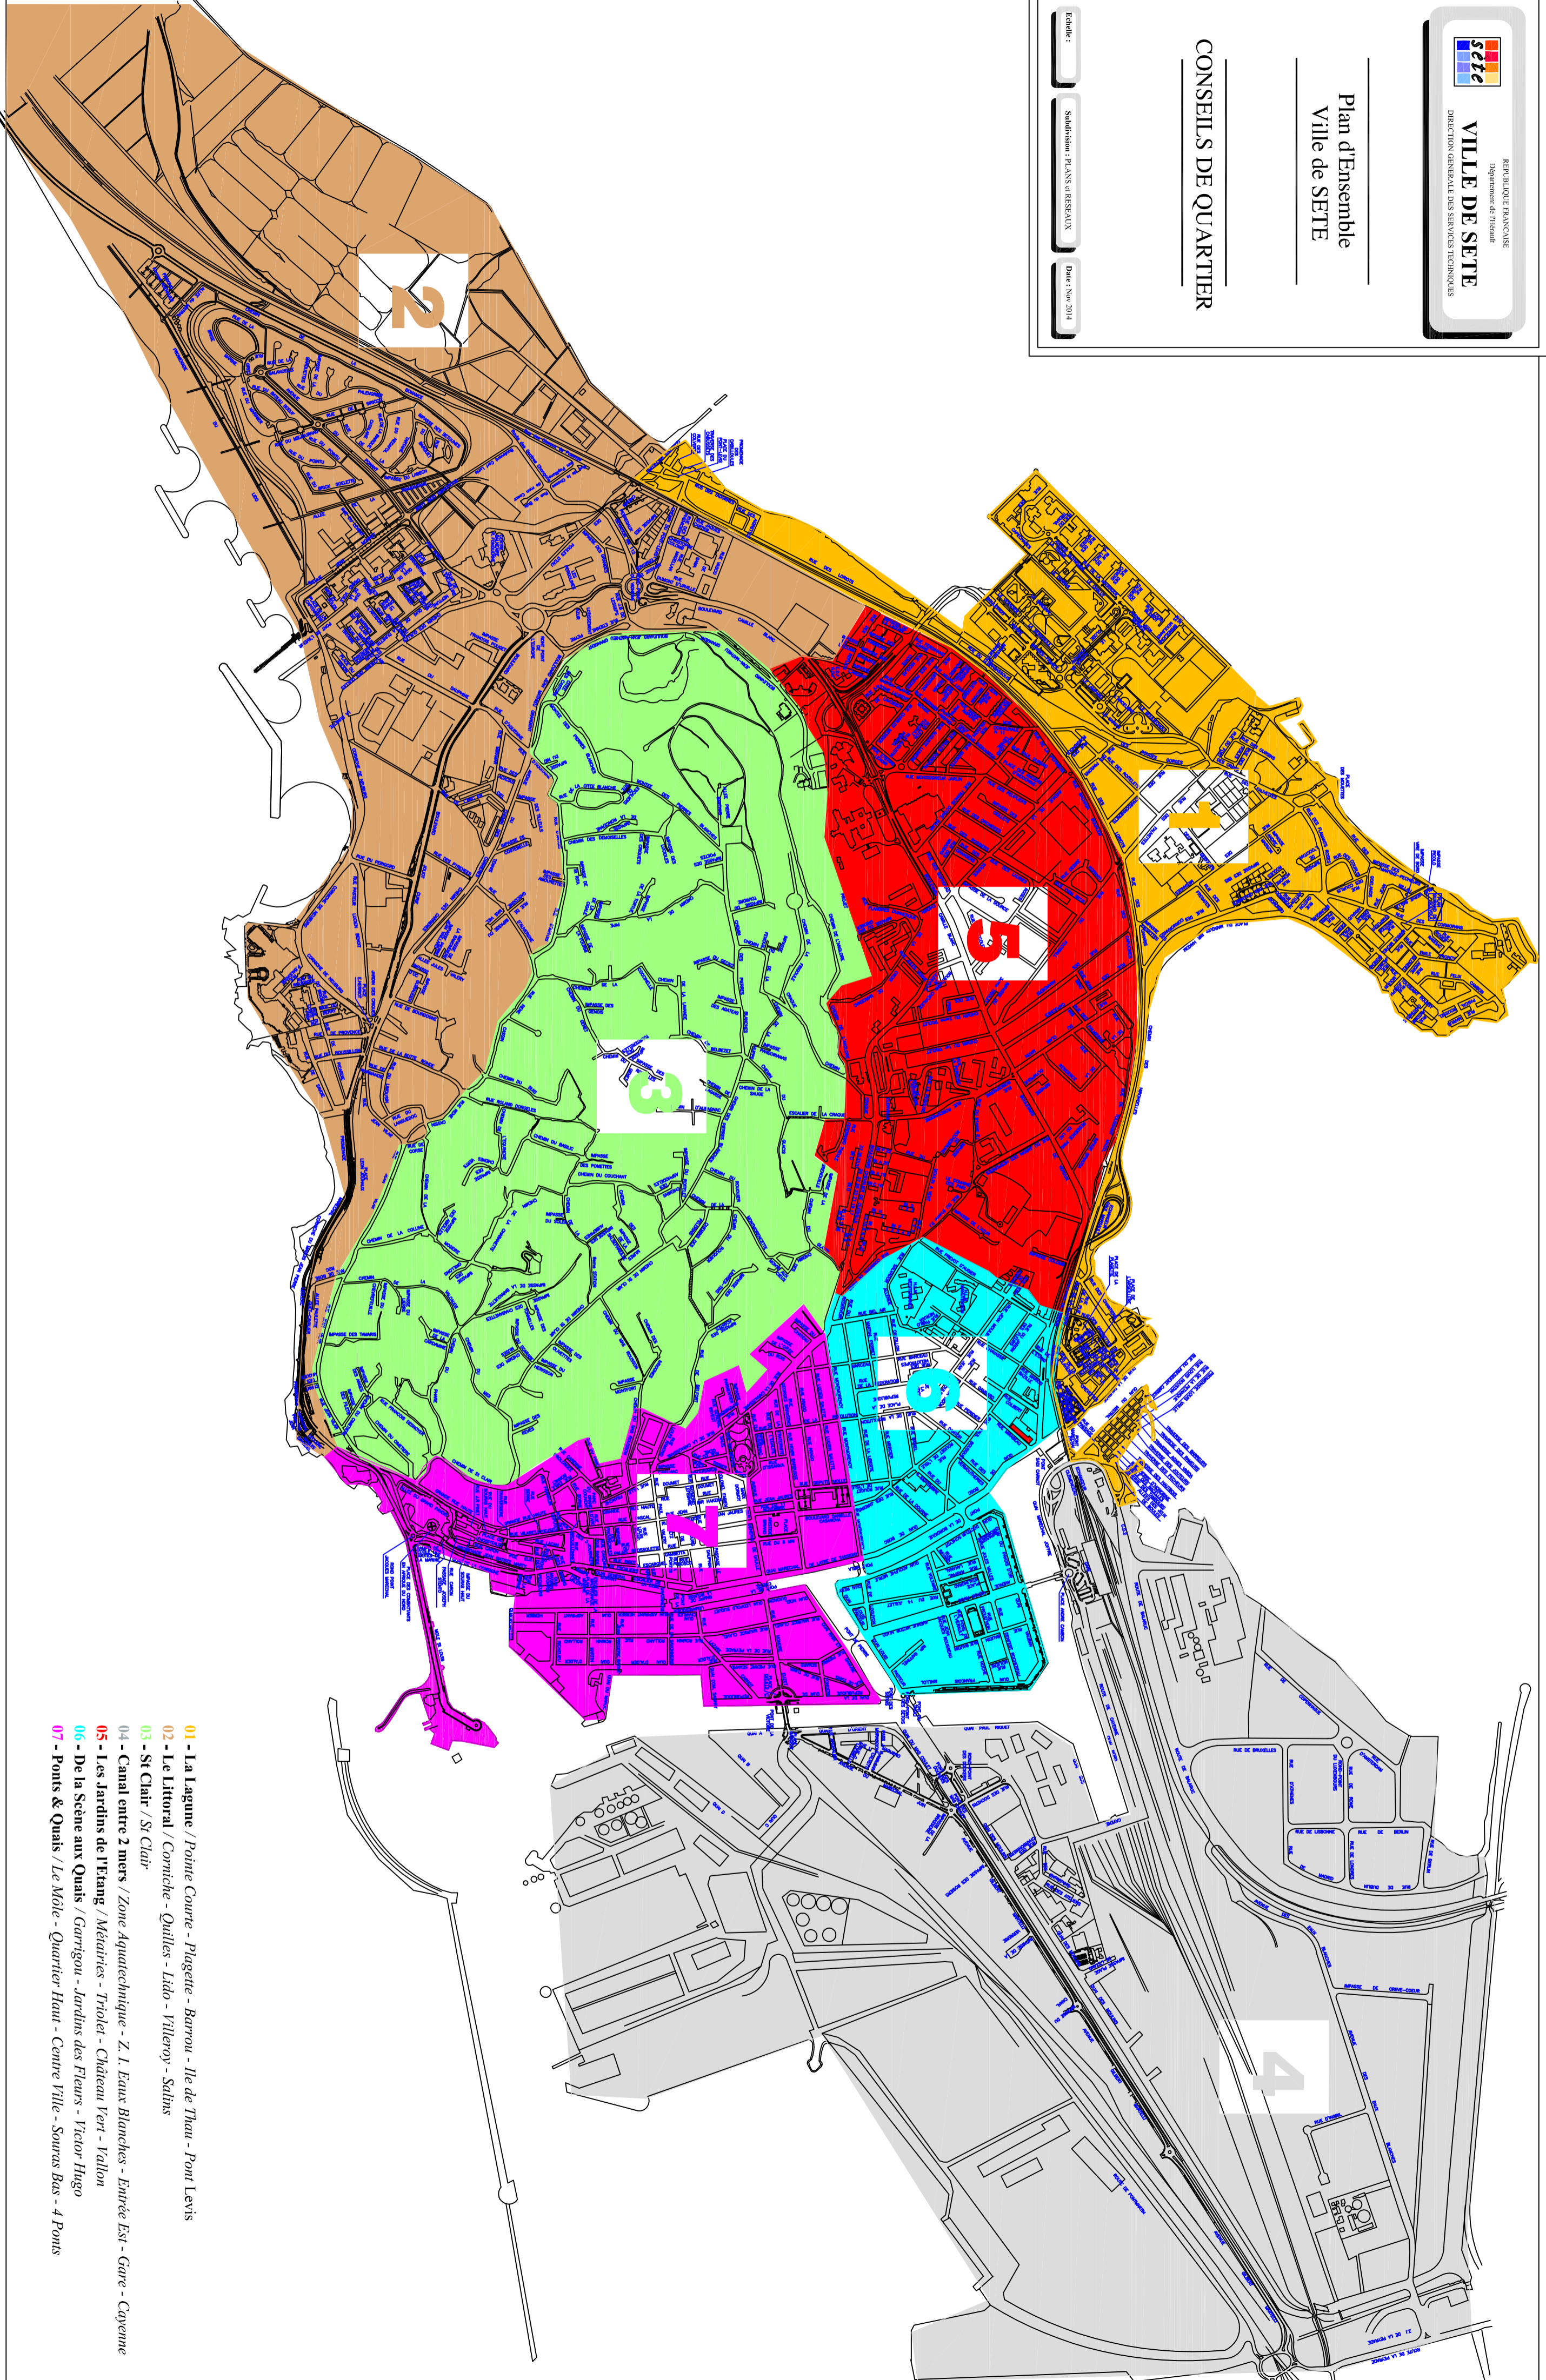

REPUBLIQUE FRANCAISE  
Département de Hérault  
**VILLE DE SETTE**  
DIRECTION GENERALE DES SERVICES TECHNIQUES

Plan d'Ensemble  
Ville de SETTE

CONSEILS DE QUARTIER

Echelle :

Statut : Plan de Réseaux

Date : Nov 2014

- 01 - La Lagune / Pointe Courte - Plage de - Barron - Ile de Thau - Pont Lewis
- 02 - Le Littoral / Corniche - Quilles - Lido - Villeroy - Solins
- 03 - St Clair / St Clair
- 04 - Canal entre 2 mers / Zone Aquatechnique - Z. I. Eaux Blanches - Entrée Est - Gare - Copenne
- 05 - Les Jardins de l'Etang / Médiatrics - Triplet - Chateau Vert - Vallon
- 06 - De la Scène aux Quais / Garrigou - Jardins des Fleurs - Victor Hugo
- 07 - Ponts & Quais / Le Môle - Quartier Haut - Centre Ville - Sources Bas - 4 Ponts